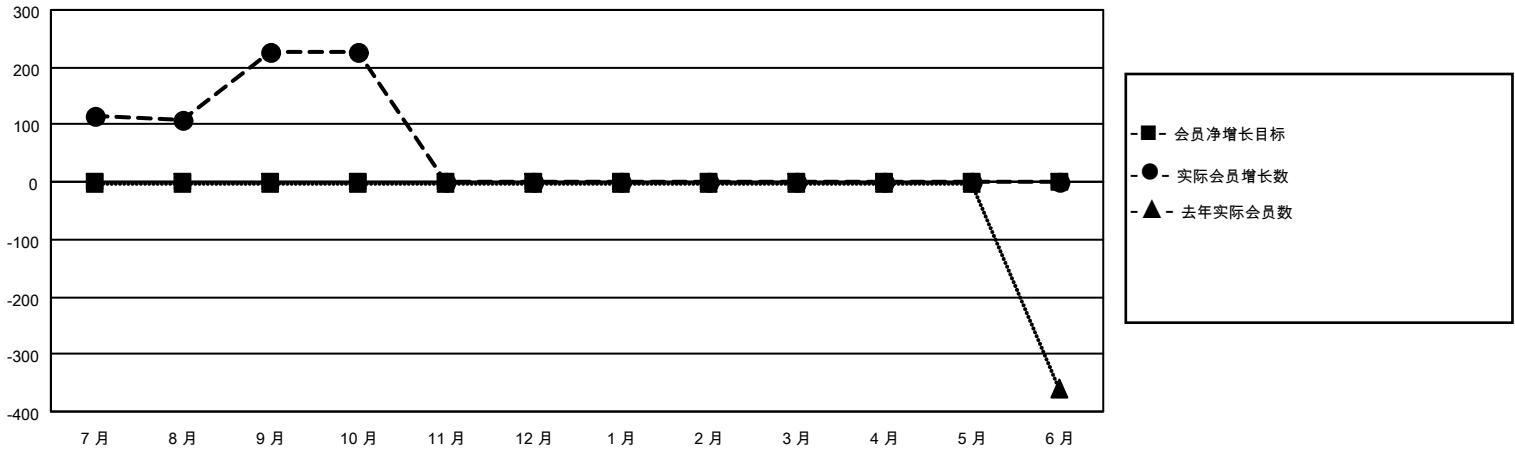

MONTHLY MEMBERSHIP PROGRESS REPORT

地点 CHINA

District 387

Results as of: 10/31/2020

分会				位会员@每位须缴			
成果 2020-2021				成果 2020-2021			
季	新分会目标	新会	会员流失的分会	季	会员净增长目标	实际会员增长数	实际退会会员 (包括转会)
7月/8月/9月	0	0	0	7月/8月/9月	0	290	28
10月/11月/12月	0	0	0	10月/11月/12月	0	2	0
1月/2月/3月	0	0	0	1月/2月/3月	0	0	0
4月/5月/6月	0	0	0	4月/5月/6月	0	0	0

目标与实际新会累积

目标和实际会员累积

已取消的分会: 0	47 CLUBS OF 76 增添1位或以上的新会员	性别分布 男 909 (69.28%) 女 403 (30.72%)
放弃的会员 过世 0 分会已取消 0 其他 28 总计 28	点击这里取得累计会员数据	总计家庭单位会员数 93 支付减半会费的家庭会员 47