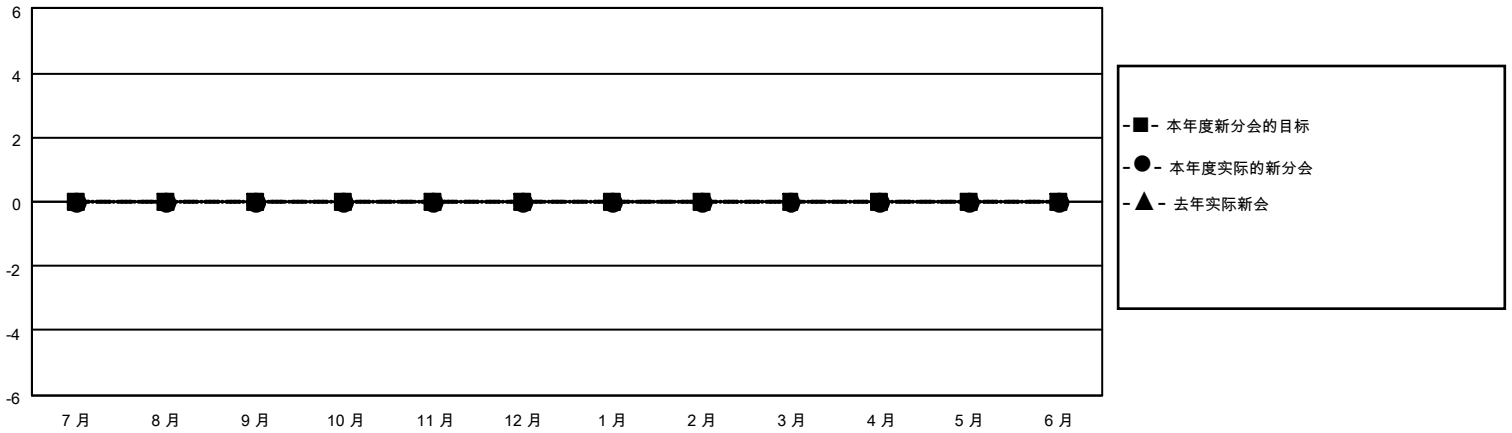

MONTHLY MEMBERSHIP PROGRESS REPORT

地点 CHINA

District 387

Results as of: 10/31/2020

分会				位会员@每位须缴			
成果 2020-2021				成果 2020-2021			
季	新分会目标	新会	会员流失的分会	季	会员净增长目标	实际会员增长数	实际退会会员 (包括转会)
7月/8月/9月	0	0	0	7月/8月/9月	0	290	28
10月/11月/12月	0	0	0	10月/11月/12月	0	2	0
1月/2月/3月	0	0	0	1月/2月/3月	0	0	0
4月/5月/6月	0	0	0	4月/5月/6月	0	0	0

目标与实际新会累积

目标和实际会员累积

已取消的分会: 0	47 CLUBS OF 76 增添1位或以上的新会员	性别分布 男 909 (69.28%) 女 403 (30.72%)
放弃的会员 过世 0 分会已取消 0 其他 28 总计 28	点击这里取得累计会员数据	总计家庭单位会员数 93 支付减半会费的家庭会员 47